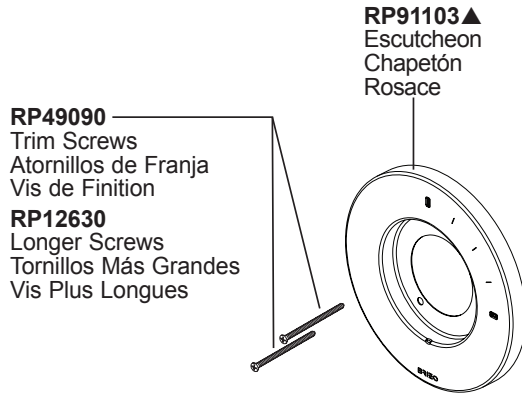

Model / Modelo / Modèle
T60P050

RP81665
 (ordered separately/venden por separado/ vendues séparément)
 Available Extension Kit
 Juego de extensión
 Kit de rallonge

RP49090
 Trim Screws
 Atornillos de Franja
 Vis de Finition

RP12630
 Longer Screws
 Tornillos Más Grandes
 Vis Plus Longues

RP91103▲
 Escutcheon
 Chapetón
 Rosace

RP22734
 Bonnet
 Bonete
 Chapeau

RP46074
 Valve Cartridge
 Válvula de Cartucho
 Cartouche

RP49089▲
 Trim Ring
 Aro de accesorio
 Anneau décoratif

RP14414
 O-Rings
 Anillos "O"
 Joints Toriques

RP50879▲
 Trim Sleeve
 Manga de Franja
 Manchon de Finition

RP23336
 O-Ring
 Anillo "O"
 Joint Torique

RP49088
 Spacer
 Separadores
 Pièce D'espacement

RP52139
 Set Screw & Allen Wrench
 Tornillo de Ajuste y Llave
 Vis de Calage et Clé