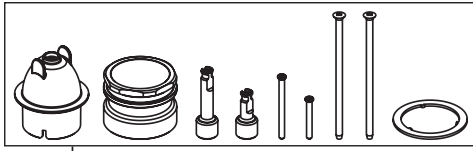

Model / Modelo / Modèle
T60P050

RP81665
 (ordered separately/venden por separado/ vendues séparément)
 Available Extension Kit
 Juego de extensión
 Kit de rallonge

RP49090
 Trim Screws
 Atornillos de Franja
 Vis de Finition